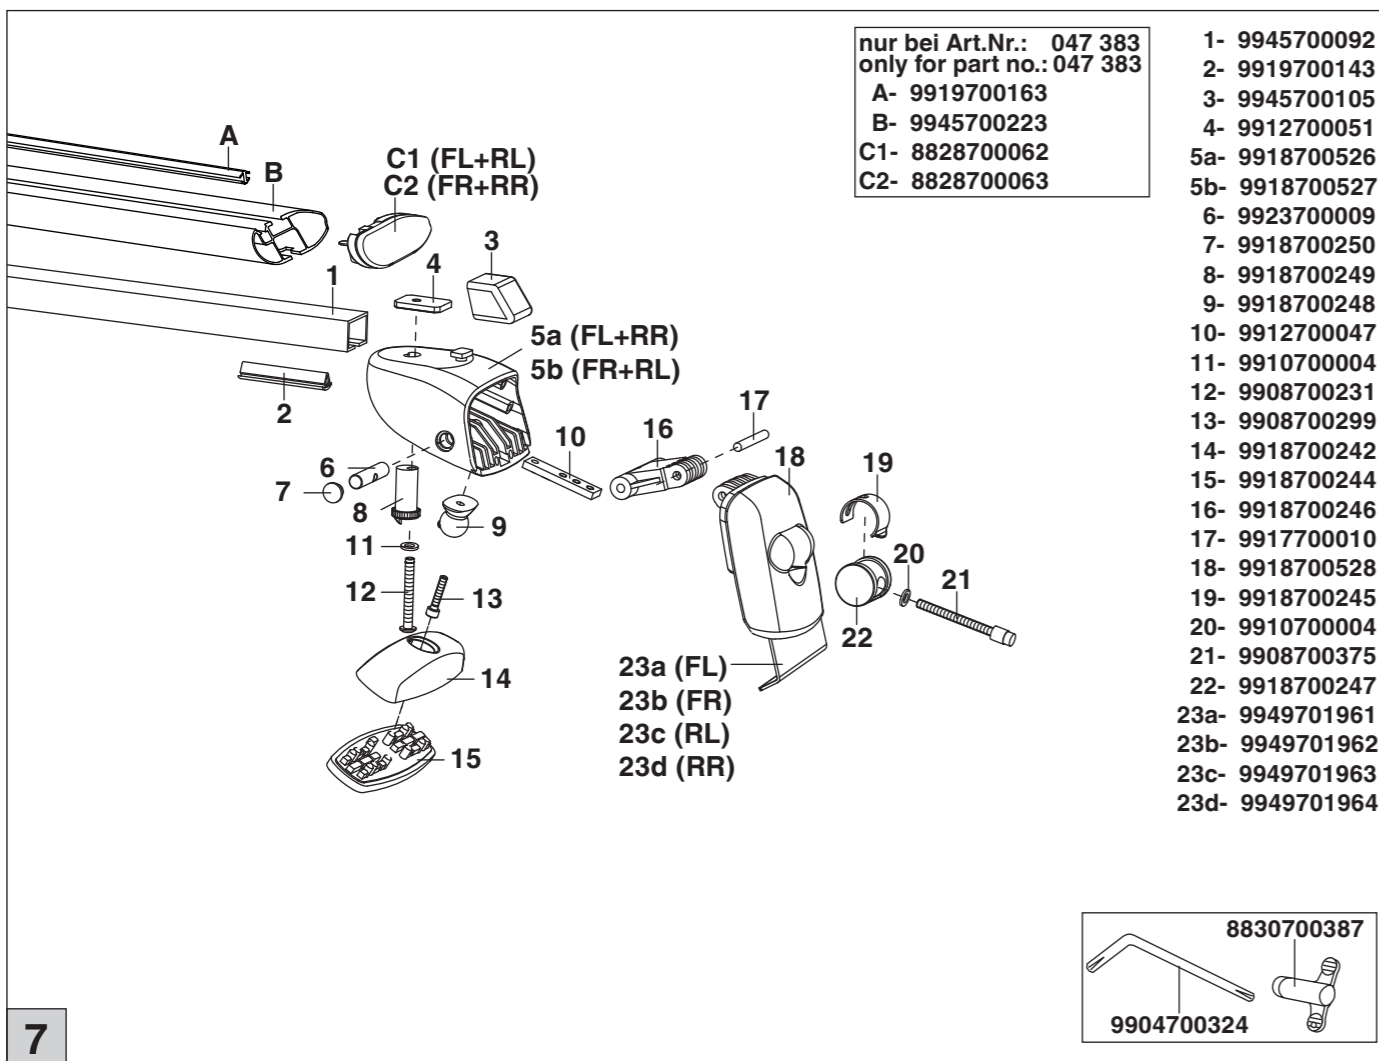

Atera SIGNO

Seat
Leon Limousine 05/2020-

6

7

Atera SIGNO

Seat
Leon Lim. 05/2020 -

Art.-Nr. / Part-No. : 044 383
Art.-Nr. / Part-No. : 047 383

Atera SIGNO