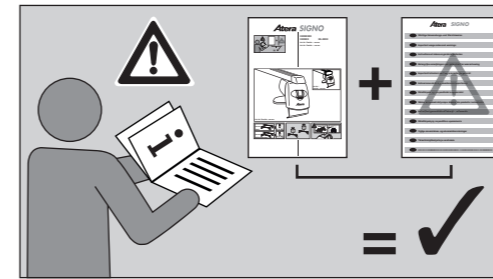

Atera SIGNO

Seat
Leon Limousine 05/2020-

6

7

Atera SIGNO

Seat
Leon Lim. 05/2020 -

Art.-Nr. / Part-No. : 044 383
Art.-Nr. / Part-No. : 047 383

Atera SIGNO