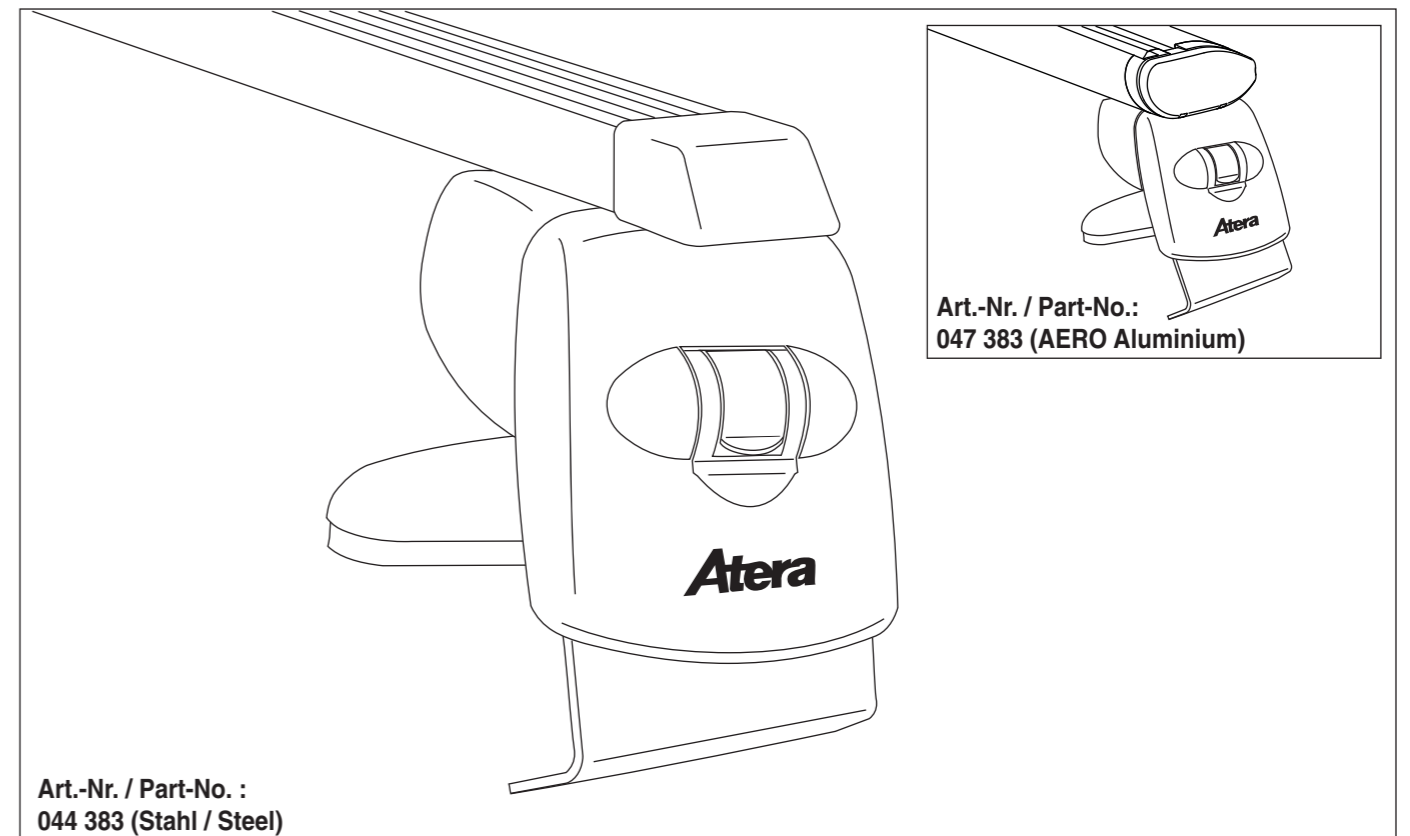

Atera SIGNO

Seat
Leon Limousine 05/2020-

6

7

Atera SIGNO

Seat
Leon Lim. 05/2020 -

Art.-Nr. / Part-No. : 044 383
Art.-Nr. / Part-No. : 047 383

Atera SIGNO