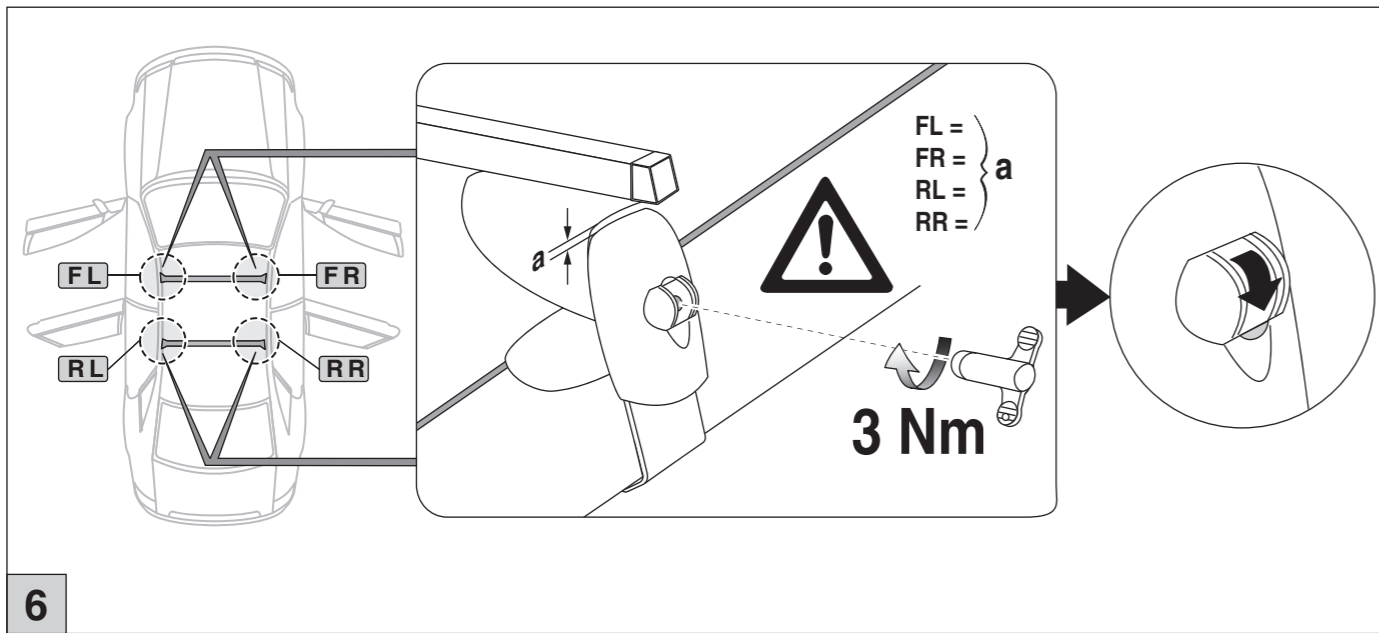

Atera SIGNO

Seat
Leon Limousine 05/2020-

6

7

Atera SIGNO

Seat
Leon Lim. 05/2020 -

Art.-Nr. / Part-No. : 044 383
Art.-Nr. / Part-No. : 047 383

Atera SIGNO