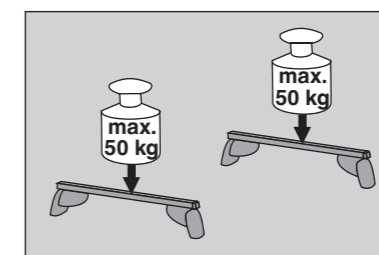

Atera SIGNO

Seat
Leon Limousine 05/2020-

6

7

Atera SIGNO

Seat
Leon Lim. 05/2020 -

Art.-Nr. / Part-No. : 044 383
Art.-Nr. / Part-No. : 047 383

Atera SIGNO