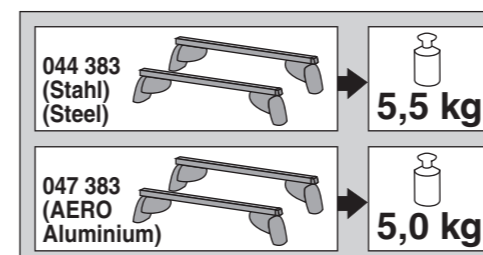

Atera SIGNO

Seat
Leon Limousine 05/2020-

6

7

Atera SIGNO

Seat
Leon Lim. 05/2020 -

Art.-Nr. / Part-No. : 044 383
Art.-Nr. / Part-No. : 047 383

Atera SIGNO